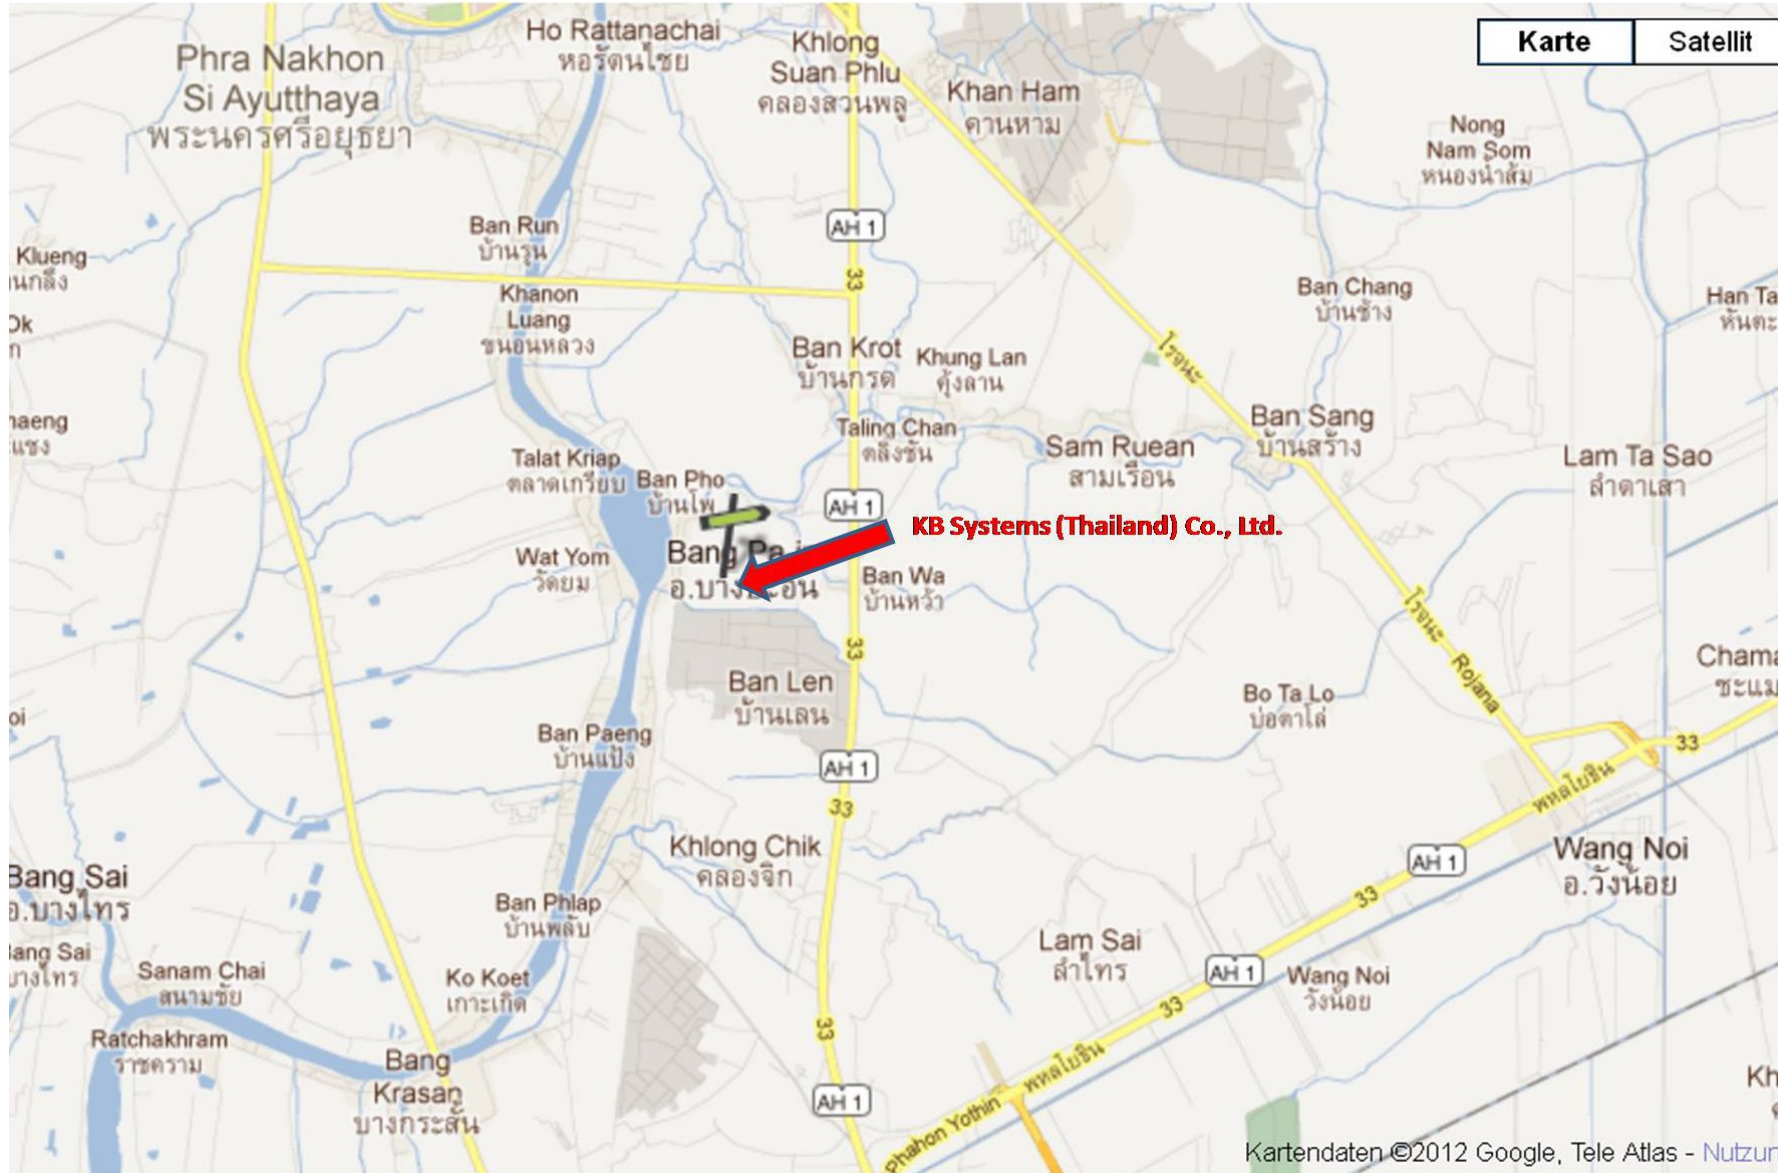

Directions to KB Systems (Thailand) Co., Ltd.

Directions to KB Systems (Thailand) Co., Ltd.

Directions to KB Systems (Thailand) Co., Ltd.

789 ถนนสุขุมวิท ซอย 111 แขวงคลองเตย เขตคลองเตย กรุงเทพมหานคร 10110
 Tel. 035 314-223
 Fax 035 314-388