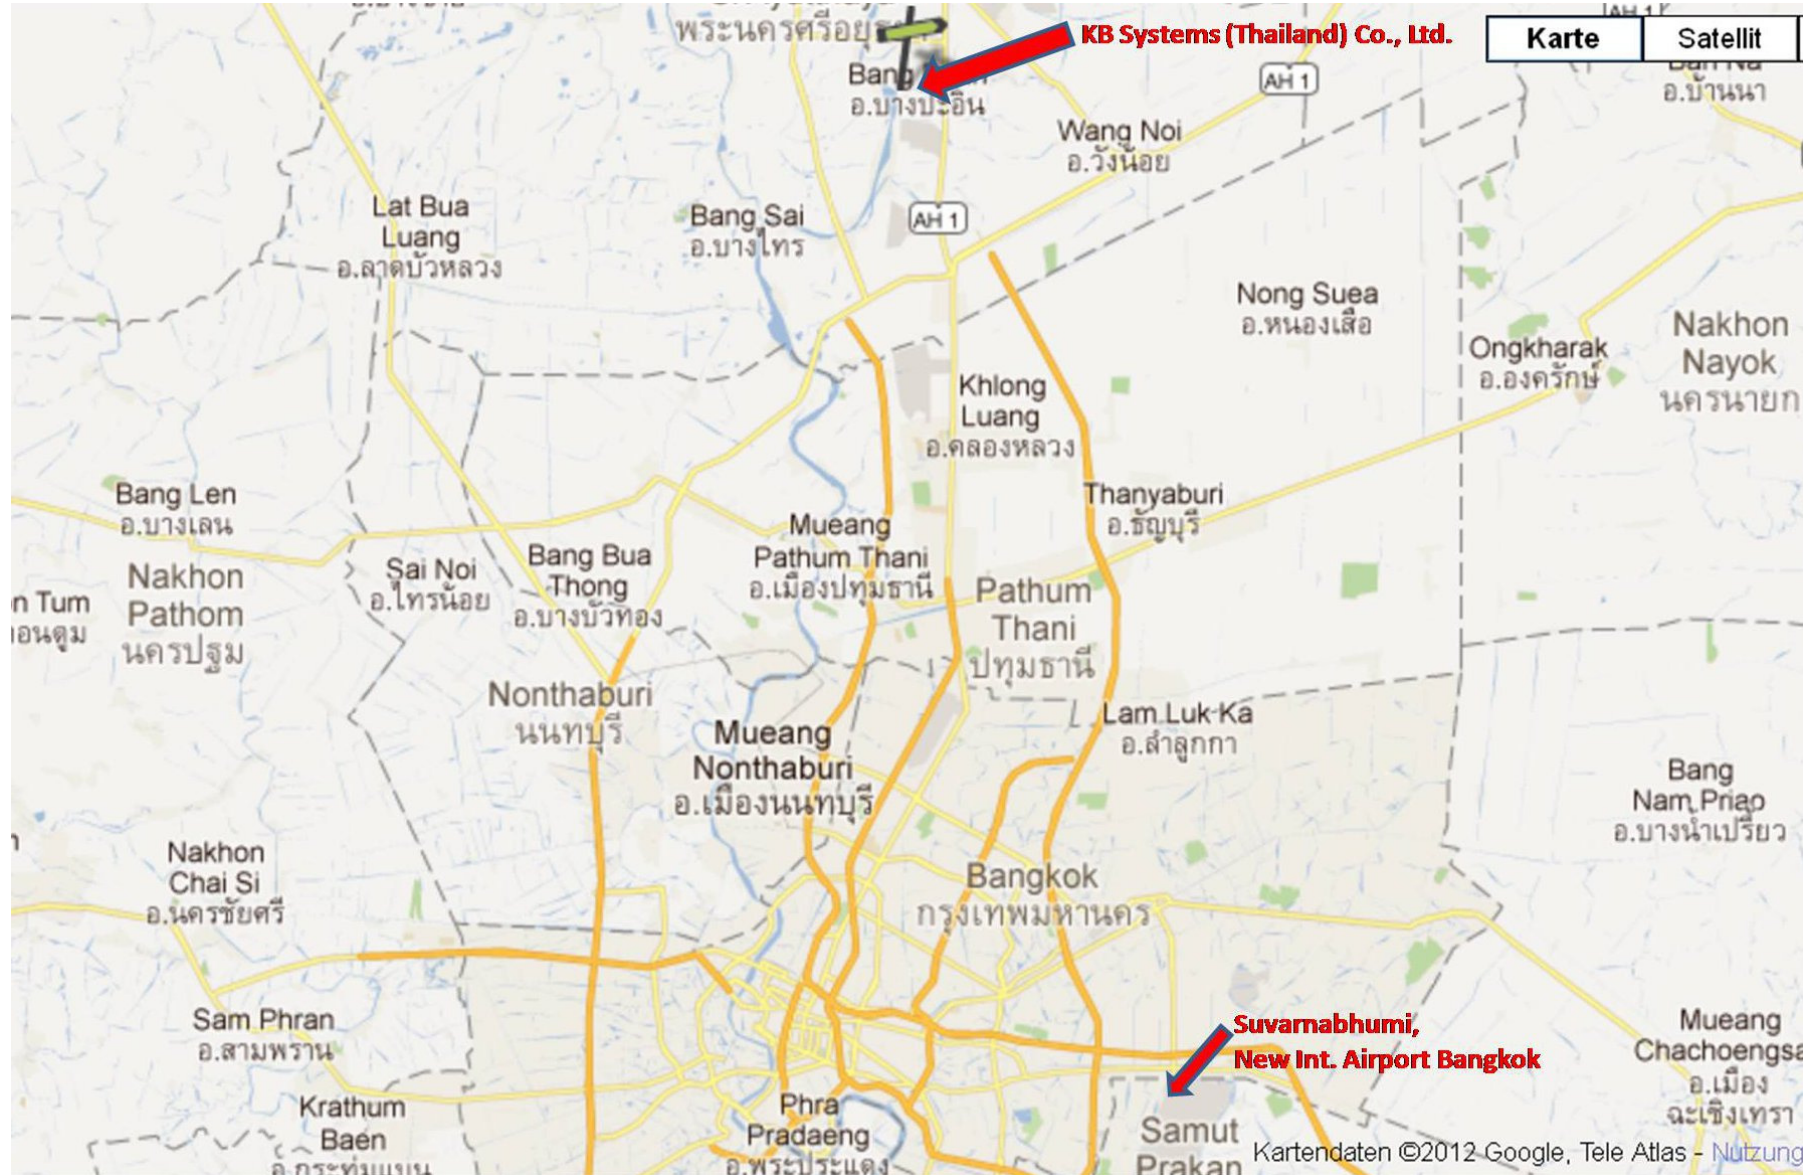

Directions to KB Systems (Thailand) Co., Ltd.

Directions to KB Systems (Thailand) Co., Ltd.

Directions to KB Systems (Thailand) Co., Ltd.

789 ถนนสุขุมวิท ซอย 111 แขวงคลองเตย เขตคลองเตย กรุงเทพมหานคร 10110
 Tel. 035 314-223
 Fax 035 314-388